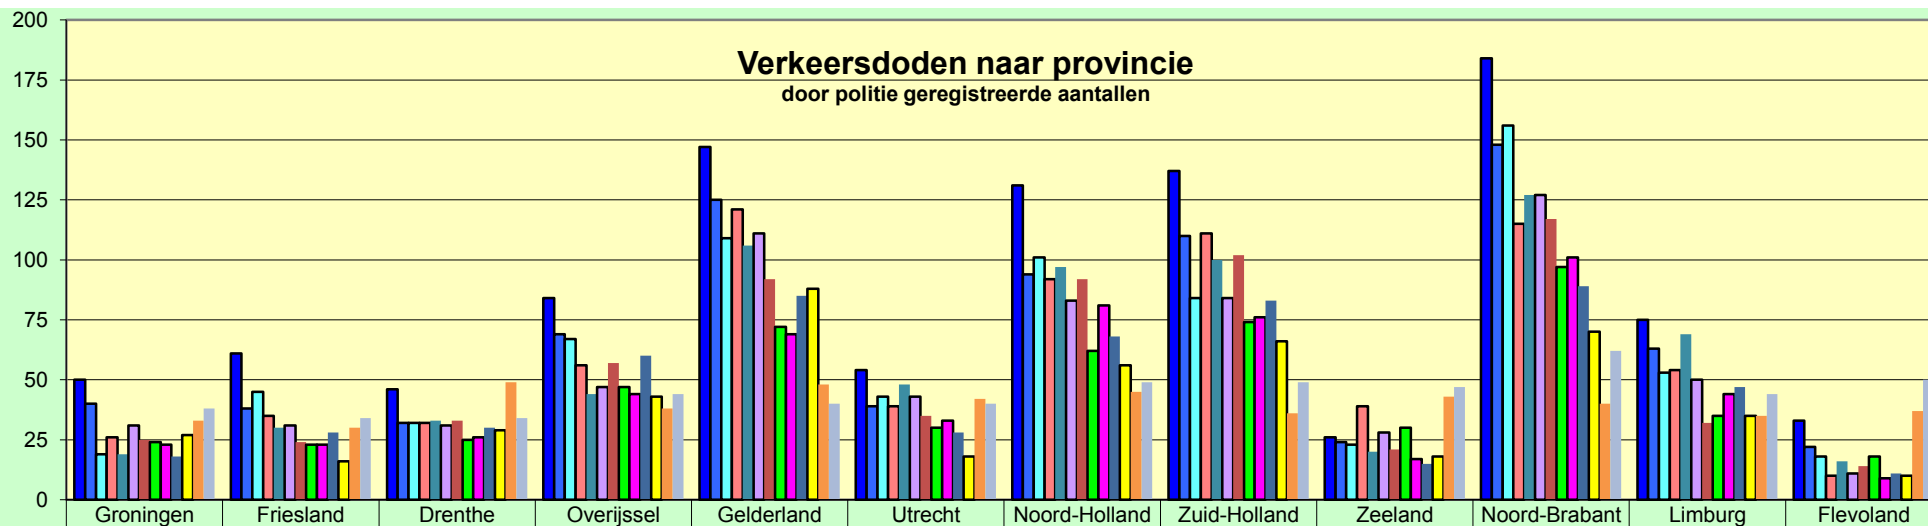

Verkeersdoden naar provincie door politie geregistreerde aantallen

	Dood											
	Groningen	Friesland	Drenthe	Overijssel	Gelderland	Utrecht	Noord-Holland	Zuid-Holland	Zeeland	Noord-Brabant	Limburg	Flevoland
■ 2003	50	61	46	84	147	54	131	137	26	184	75	33
■ 2004	40	38	32	69	125	39	94	110	24	148	63	22
■ 2005	19	45	32	67	109	43	101	84	23	156	53	18
■ 2006	26	35	32	56	121	39	92	111	39	115	54	10
■ 2007	19	30	33	44	106	48	97	100	20	127	69	16
■ 2008	31	31	31	47	111	43	83	84	28	127	50	11
■ 2009	25	24	33	57	92	35	92	102	21	117	32	14
■ 2010	24	23	25	47	72	30	62	74	30	97	35	18
■ 2011	23	23	26	44	69	33	81	76	17	101	44	9
■ 2012	18	28	30	60	85	28	68	83	15	89	47	11
■ 2013	27	16	29	43	88	18	56	66	18	70	35	10
■ 2014	33	30	49	38	48	42	45	36	43	40	35	37
■ 2015	38	34	34	44	40	40	49	49	47	62	44	50