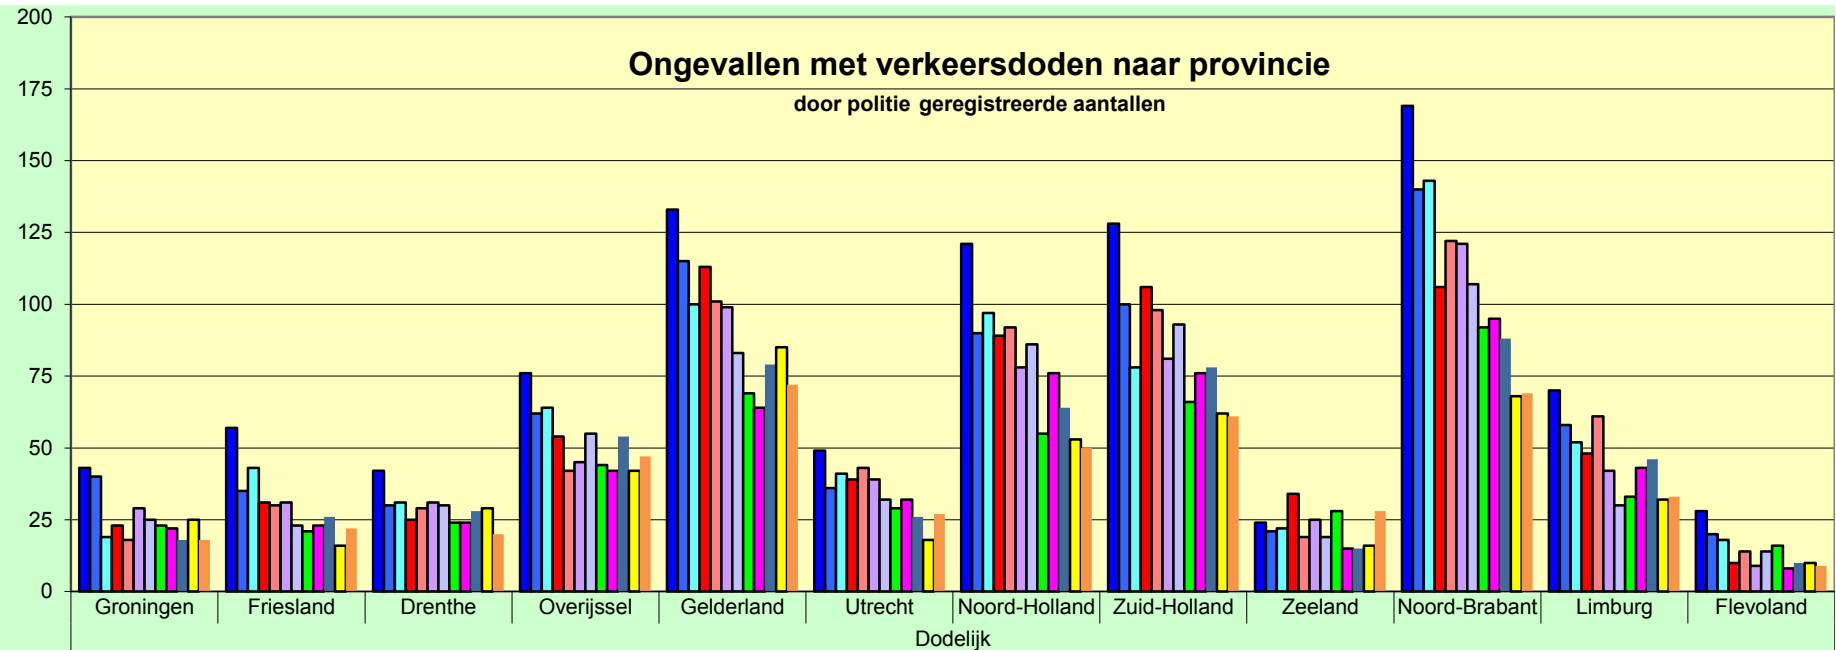

Ongevallen met verkeersdoden naar provincie

door politie geregistreerde aantallen

Dodelijk

■2003	43	57	42	76	133	49	121	128	24	169	70	28
■2004	40	35	30	62	115	36	90	100	21	140	58	20
■2005	19	43	31	64	100	41	97	78	22	143	52	18
■2006	23	31	25	54	113	39	89	106	34	106	48	10
■2007	29	31	31	45	99	39	78	81	25	121	42	9
■2008	25	23	30	55	83	32	86	93	19	107	30	14
■2010	23	21	24	44	69	29	55	66	28	92	33	16
■2011	22	23	24	42	64	32	76	76	15	95	43	8
■2012	18	26	28	54	79	26	64	78	15	88	46	10
■2013	25	16	29	42	85	18	53	62	16	68	32	10
■2014	18	22	20	47	72	27	50	61	28	69	33	9